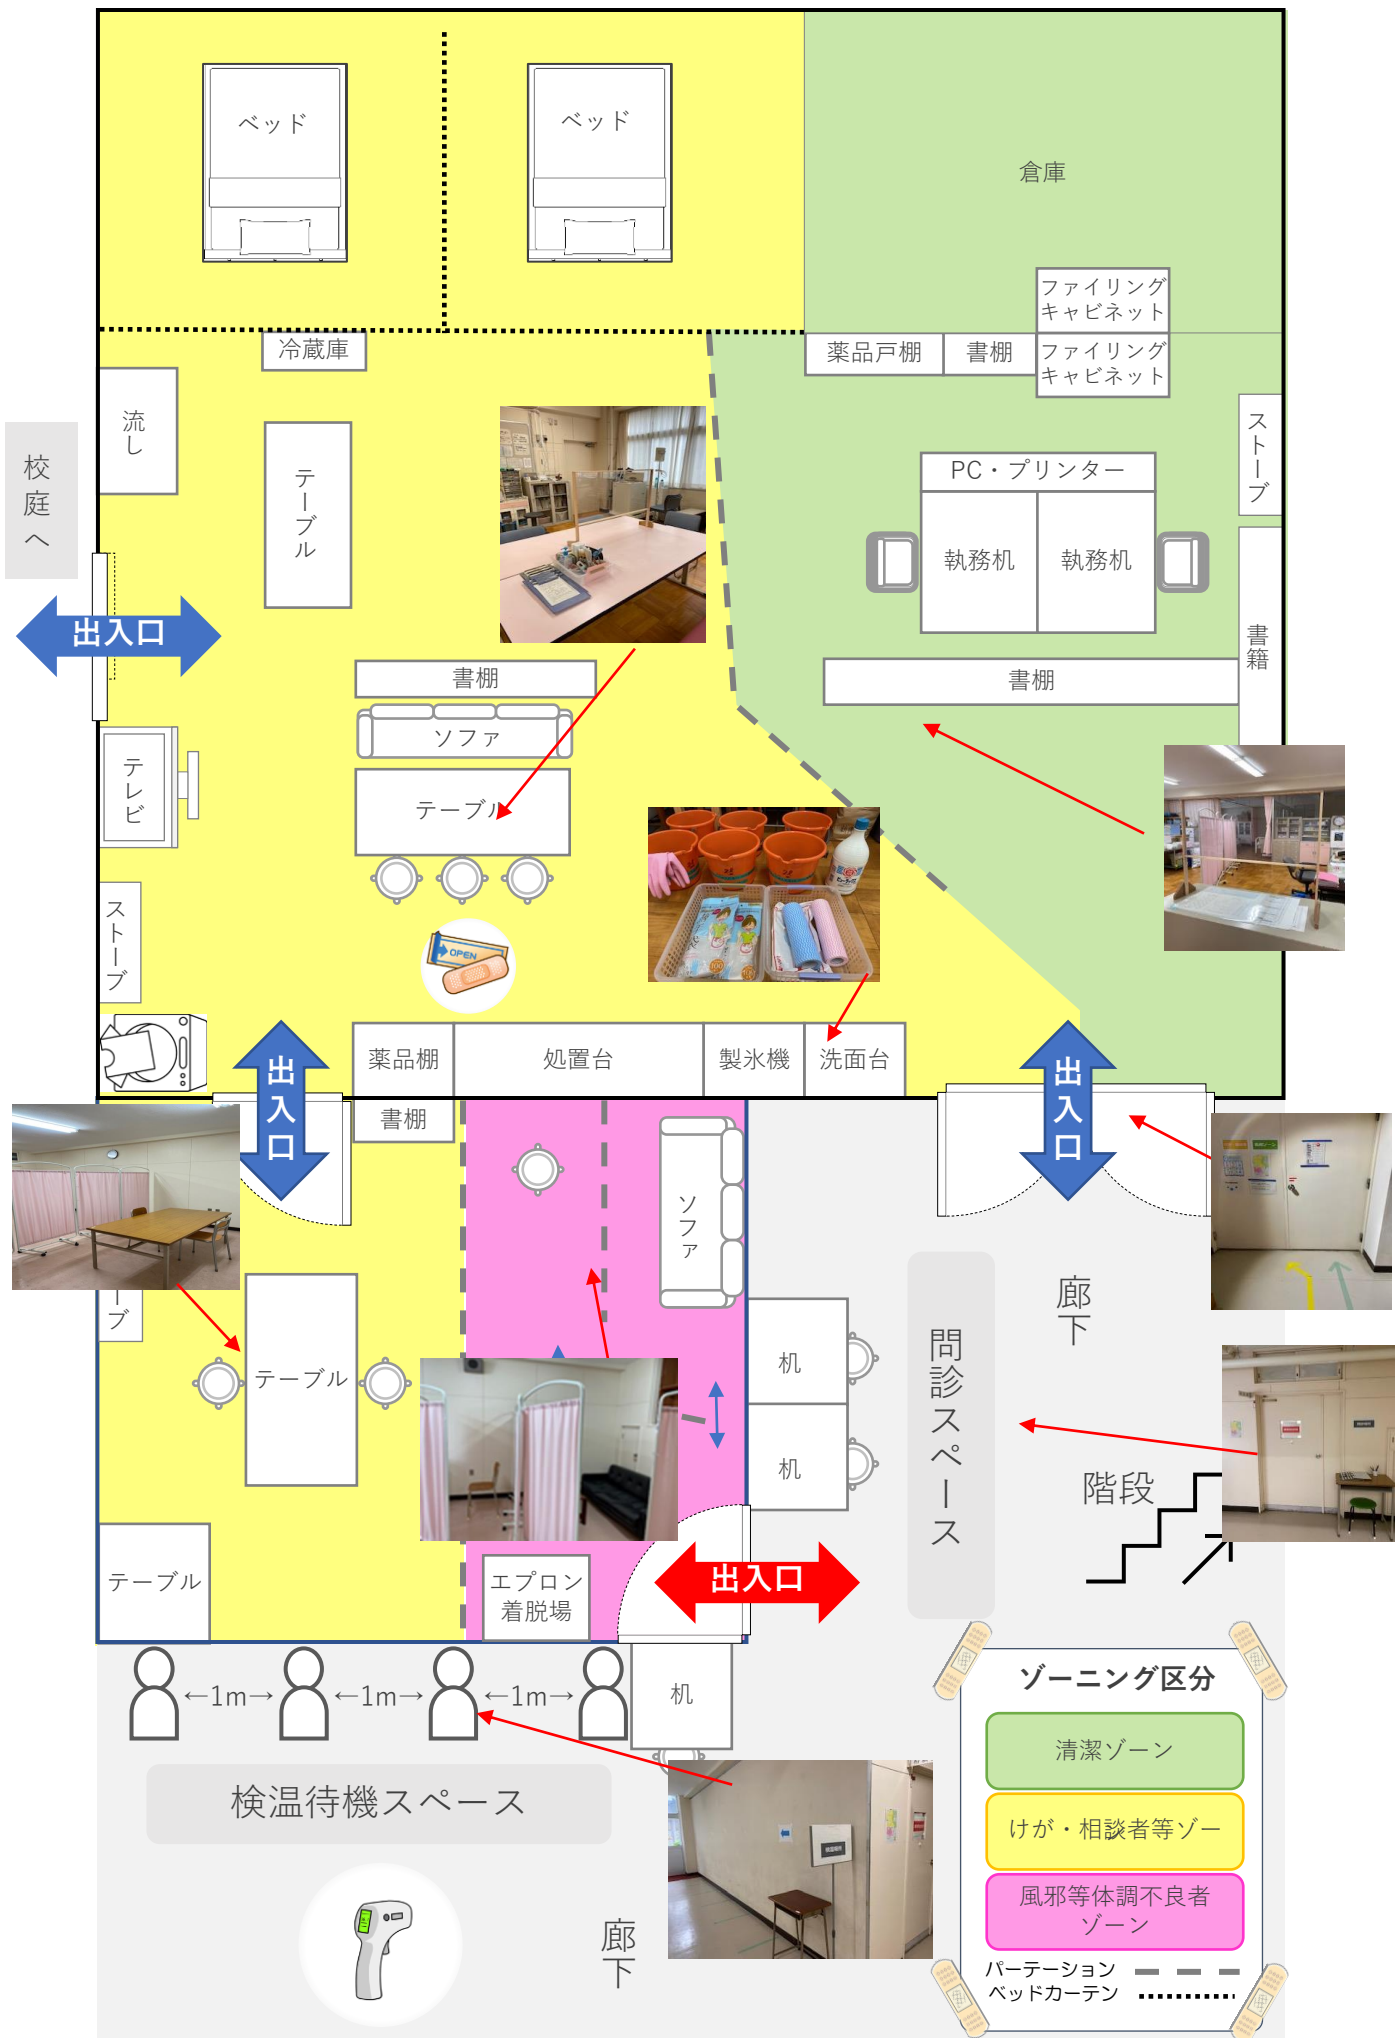

保健室ゾーニング

草加東高校（2020.7.5改訂）

ゾーニング区分

清潔ゾーン

けが・相談者等ゾーン

風邪等体調不良者ゾーン

パーティション — — — — —

ベッドカーテン ·······

保健室ゾーニング

草加東高校 (2020.7.5改訂)

①検温コーナー

②発熱等風邪症状
生徒の部屋

③保健室の入り口

④②の部屋内

⑤②の部屋内
相談コーナーその1

⑥相談コーナーその2
飛沫防止アクリル板

⑦保健室カウンター
飛沫防止アクリル板

⑧校内消毒用セット