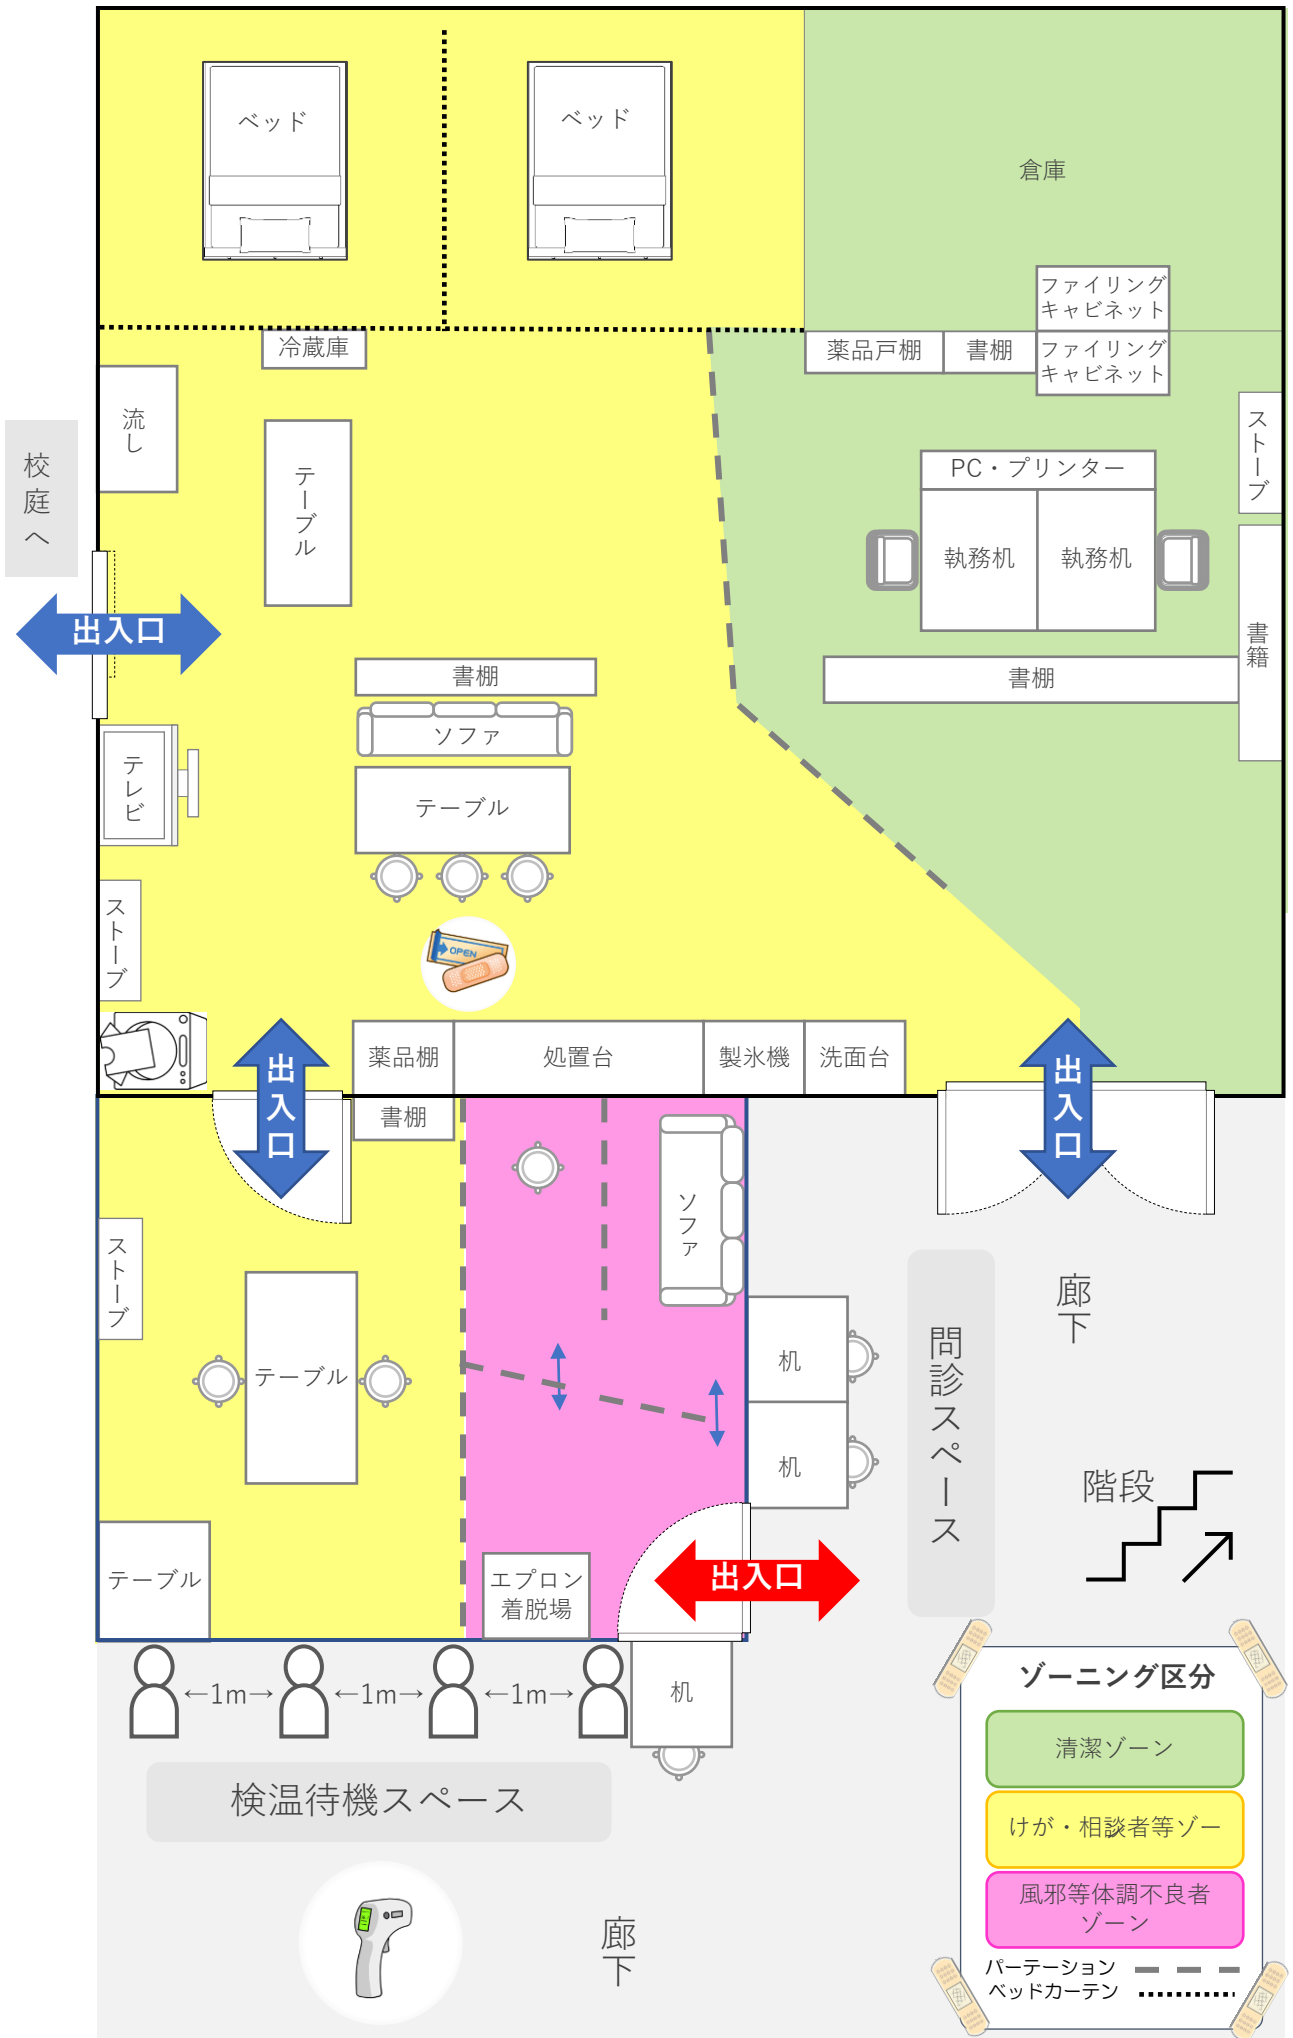

保健室ゾーニング

草加東高校（2020.7.5改訂）

ゾーニング区分

清潔ゾーン

けが・相談者等ゾーン

風邪等体調不良者ゾーン

パーティション — — — — —

ベッドカーテン ·······

保健室ゾーニング

草加東高校 (2020.7.5改訂)

①検温コーナー

②発熱等風邪症状
生徒の部屋

③保健室の入り口

④②の部屋内

⑤②の部屋内
相談コーナーその1

⑥相談コーナーその2
飛沫防止アクリル板

⑦保健室カウンター
飛沫防止アクリル板

⑧校内消毒用セット